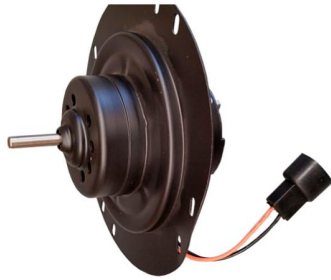

ME9584 Jeep
NITRO 10/11/ LIBERTY 10/12

ME12156 Jeep
DURANGO (13-11), GRAND CHEROKEE (13-11)

ME16310
NEON 00/05 L4 2.0L.

ME17435 Jeep
JEEP 84/97 SIN TURBINA

ME17550 CHRYSLER
CHARGER/ 300/ TOWN & COUNTRY/
CHALLENGER/ GRAND CARAVAN 08/12

ME2717
 ECONOLINE 97/10 (DELANTERO) S/TURBINA

ME2718
 LOBO 98/00 / EXPEDITION 97/02 S/ TURBINA

ME2727
 RANGER/MAZDA 95/97 S/TURBINA

ME2728
 RANGER/ MAZDA 98/05 S/TURBINA

ME2731
 LT TRUCKS RANGER/ MAZDA 82/94 S/ TURBINA