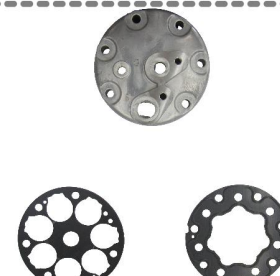

TP15298

TAPA PARA COMPRESOR SD7