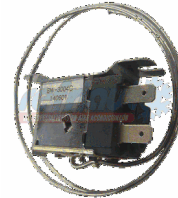

TERMOSTATO P/AGUA FORD LOBO

Código: TM3633

TERMOSTATO FISICO 24" DE LARGO

Código: TM3635

TERMOSTATO ELECTRONICO CHRYSLER SPIRIT/NEON

Código: TM3640

TERMOSTATO FISICO 36" DE LARGO

Código: TM6351

Código: TM8541

TERMOSTATO NISSAN ALTIMA 95

Código: TM8671

TERMOSTATO ELECTRONICO P/TSURU 92/13 (112936)

Código: TM8905

TERMOSTATO

Código: TM8971

SENDER DE TEMPERATURA
DE DAKOTA 2007

Código: TM9000

SENSOR DE TEMPERATURA
TAHOE 2011

Código: TM9015

SENSOR DE TEMPERATURA
FORD FUSION 03/12

Código: TM9693

TERMOSTATO FISICO 36" DE
LARGO

Código: TM9857

TERMOSTATO 21" (NO
AJUSTABLE)

Código: TM9939