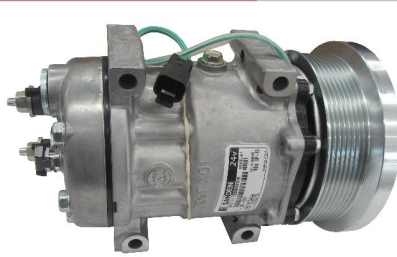

**B09321**  
SD7H15 24 VOLTS

**B09418**  
BOBINA P/ CLUTCH SD7H15 24V

**B010864**  
BOBINA P/ COMP. SD7H15 12 VOLTS (SIN HARNES)

**B013478**  
7H15 24V 2 RAN (DIODO) ESPESOR 32.5 MM

**CL8272**  
CLUTCH SD7H15 8 RAN 12V (119M)

**CP9198**   
SD7H15 119 PV8 12V MONTAJE DIRECTO POLY V

**CP9458**  
SD7H15 2 RAN. 12 VOLTS (125MM)

**CP10795**  
7H15 EM 7 RAN. 119MM 12V

**CP11979**  
7H15 7R 119MM 12V. CLUTCH PEGADO

**CP11980**  
7H15 6R 153/125MM 12 V.

**CP11992**  
7H15 8R 119MM 12V. MD C/DIODO

**CP12180**  
SD7H15SHD 8R MD 12 VOLTS 119MM

**CP13999**  
SD7H15 8 RAN. 24 VOLTS (133MM)

**CP14001**  
SD7H15 8 RAN. (130MM) 12V. MD CLUTCH PEGADO

**CP14002**  
SD7H15 HD 132MM 8 RAN. 24V.

**CP15166**  
COMPRESOR SD7H15HD 8 RANURAS  
24 VOLTS (133MM) MONTAJE DIRECTO

**CP15167**   
COMPRESOR SD7H15 MD HD/AG  
CLUTCH 2 RANURAS 132MM 2A 12V

**CP15168**   
COMPRESOR SD7H15 MD 6 R  
CONEX.TAPA FLANGE POLY V