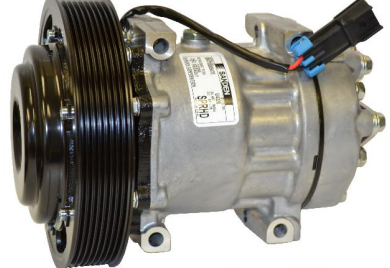

**B09321**  
SD7H15 24 VOLTS

**B09418**  
BOBINA P/ CLUTCH SD7H15 24V

**B010864**  
BOBINA P/ COMP. SD7H15 12 VOLTS (SIN HARNES)

**B013478**  
7H15 24V 2 RAN (DIODO) ESPESOR 32.5 MM

**CL8272**  
CLUTCH SD7H15 8 RAN 12V (119M)

**CL9303**  
SD7H15 6 RANURAS 12 VOLTS (125MM)  
P/COMP. 4792/ 4425/ 4424/ 4731/ 4815

**CL12072**  
CLUTCH P/COMP. SD7H15 8 RAN.  
153/ 133MM 24 V. MD 46.55MM

**CP1338**   
COMPRESOR SD7H15 EM JDA 132 2A 99/00 12V

**CP1363**   
COMPRESOR SD7H15 GH125 PV6 99/03  
MONTAJE DIRECTO SALIDAS ATRAS PLACA 12V

**CP1365**  
COMPRESOR SD7H15 PV6 119MM 12V.

**CP4326**   
SD7H15 8 RANURAS 12 VOLTS M/D

**CP6296**  
COMPRESOR SD7H15 8 RAN. 12V.