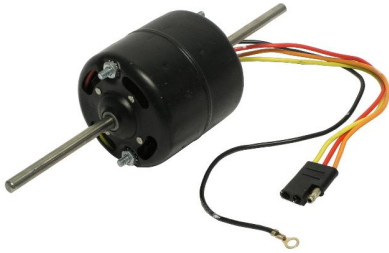

**EV13550**  
UNIDAD EVAPORADORA 22220 BTUS 12 VOLTS

**EV13559**  
EVAPORADOR SERPENTINE UNIDAD CASE

**FLRD4392**  
FILTRO UNIVERSAL P/TRACTO

**ME2765**  
DOBLE FLECHA P/EVAP. UNIVERSAL 12  
VOLTS 1 VELOCIDAD/ URVAN TRASERO

**ME2768**  
MOTOEVAPORADOR P/ CAJA  
EVAPORADORA DE 3 VELOCIDADES 24 V

**ME46590**  
 MOTOEVAPORADOR 2 FLECHAS 12V. S/T

**ME9950**  
 MOTOEVAPORADOR 12 VOLTS VELOCIDAD  
 SENCILLA 5/16" (GIRA A LA IZQUIERDA)