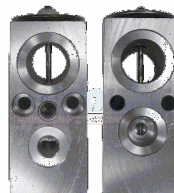

VALVULA EXPANSION
VENTURE 03/02 (TRASERA)

Código: VL3857