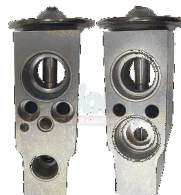

Código: VL3794

HONDA ACCORD 94/02 /CR-V
97/01/CIVIC 94/00/ACURA CL
97/99/INTEGRA 94/01

Código: VL3795

VALVULA EXPANSION FD
CIGARRO ROJA

Código: VL3796

VALVULA EXPANSION
TOYOTA COROLLA 94/90

Código: VL3798

VALVULA EXPANSION NISSAN
TSURU/SENTRA 93/02 DOBLE
CAP.

Código: VL3799

VALVULA EXPANSION
SATURNO 91/02

Código: VL3801

VALVULA REGULADORA VW
JETTA A3/A4 SD7V16

Código: VL3802

VALVULA EXPANSION HONDA
ACCORD 98-02/CIVIC 98/00
(EX10211C)

Código: VL3804

VALVULA EXPANSION HONDA
S2000 00/04

Código: VL3805

VALVULA EXPANSION FORD
WINDSTAR 99/03/FREESTAR
04/07/EXPLORER
02(TRASERA)

Código: VL3806

VALVULA EXPANSION 1
CAPILAR, VOLVO S40/V40
00/03

Código: VL3807

VALVULA TOYOTA RAV-4
01/04

Código: VL3808