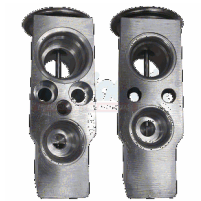

VALVULA EXPEDITION/NAVIGATOR 07/08 (DELANTERA)

Código: VL7029