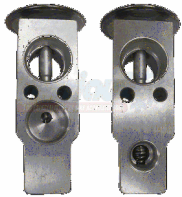

VALVULA DE EXPANSION
MITSUBISHI MONTERO 01/06

Código: VL7442