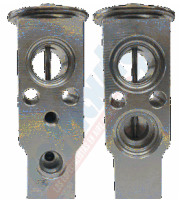

KIA SORENTO 11 L4 2.4/V6
3.5L

Código: VL10459