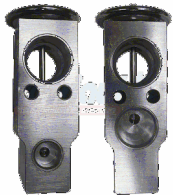

COROLLA 03/08/AVALON
00/04/CAMRY 02/06/TUNDRA
03/06/SIENNA 04/05/MATRIX
03/08

Código: VL3895