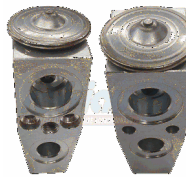

VALVULA DE EXPANSION
TOYOTA TACOMA
09/05/CAPTIVA

Código: VL6623