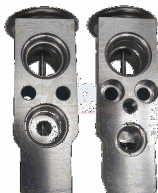

Código: VL6238

VALVULA DE EXPANSION
HUMMER H3 06/09

Código: VL6289

VALVULA SATURN VUE 05/07
/EQUINOX 05

Código: VL6313

VALVULA DE EXPANSION
MITSUBISHI LANCER
02/07/OUTLANDER 03/06

Código: VL6316

VALVULA DE EXPANSION
DODGE NITRO 07/08