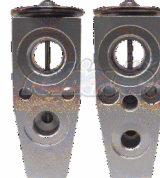

Código: VL8502

DE PASO 1/2" (CIERRE
MANUAL)

Código: VL8506

INFINITI QX56 07/10/NISSAN
FRONTIER/TITAN/XTERRA
11/12

Código: VL8525

FORD MUSTANG 10/11

Código: VL8579

MALIBU 13/14/CRUZE
11/14/REGAL 11/15/SRX
10/13/LACROSSE
10/15/ALLURE 10/VERANO