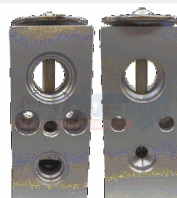

VALVULA INTREPID 98/02
2.7/3.2/3.5L/300M 99/02

Código: VL5034