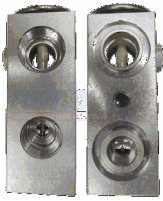

Código: VL3830

VALVULA EXPANSION NISSAN
SENTRA 00/02

Código: VL3832

VALVULA EXPANSION DODGE
DURANGO 01/03
(DELANTERA)

Código: VL3835

VALVULA EXPANSION DODGE
NEON 00-01

Código: VL3838

VALVULA VOYAGER
01/03/CARAVAN/TOWN
COUNTRY/GRAND CARAVAN
01/04 (DELANTERA)

Código: VL3839

VALVULA EXPANSION FORD
EXPEDITION 03

Código: VL3840

VALVULA EXPANSION FORD
EXPEDITION 04 FRT

Código: VL3841

VALVULA EXPANSION HONDA
ACCORD 04/03

Código: VL3842

VALVULA EXPANCION
CIGARRO AZUL