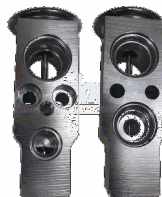

VALVULA MITSUBISHI
GALANT 99/03

Código: VL8040