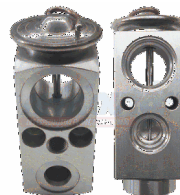

Código: VL9421

VALVULA DE ALIVIO JOHN
DEERE DENSO 6E171
P/TRACTO/MAQUINARIA

Código: VL9544

DURANGO 11/13/GRAND
CHEROKEE 11/14 V6 3.6/V8
5.7/6.4L

Código: VL9571

DURANGO 11/14/GRAND
CHEROKEE 11/12 V6 3.6/V8
5.7L