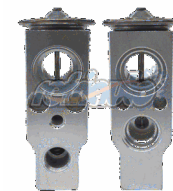

VALVULA DE EXPANSION
NISSAN PATHFINDER 08-04
(DELANTERA)

Código: VL6566