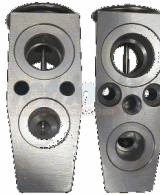

Código: VL3895

VALVULA EXPANSION
CHEVROLET COLORADO 04

Código: VL3896

VALVULA EXPANSION GMC
YUKON CK 00/04

Código: VL3897

VALVULA EXPANSION FORD
EXPEDITION 05/04

Código: VL3898

VALVULA CHECK DE VACIO 1"