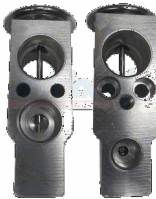

VALVULA DE EXPANSION
BMW 323I 2008

Código: VL6617

VALVULA DE EXPANSION
TOYOTA PREVIA 97/94
(TRASERA)

Código: VL6618

VALVULA DE EXPANSION
TOYOTA SIENNA 2006
(DELANTERA)

Código: VL6620

TOYOTA TUNDRA
07/12/CAMRY 12/RAV4
06/11/YARIS 06/12/SCION
09/12