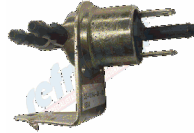

BMW Z4 03/08 L6 2.5/3.0L

Código: VL10070

VALVULA SELENOIDE DE VACIO

Código: VL10072

PATRIOT/COMPAS 12/14
CALIBER 12

Código: VL10117

VALVULA UNIVERSAL
HYUNDAI/KIA

Código: VL10127

NISSAN SENTRA S/SL/SR &
SV 1.8L (PXC14)
ELECTRONICA

Código: VL10129

VALVULA DE CONTROL FIAT
PEUGEOT

Código: VL10138

VALVULA ELECTRONICA
BORA PXE13/PXE16(SIN
HARNES)

Código: VL10144

VALVULA ELECTRONICA
CALSONIC CWE618/CWE615M

Código: VL10145

VALVULA DE EXPANSION
LAND ROVER LR3 V6 05/07

Código: VL10150

VALVULA DE SERVICIO
ROSCABLE GM ALTA BRONCE

Código: VL10156

VALVULA DE EXPANSIO
CALIBER 07/12

Código: VL10201

VALVULA P/COMPRESOR
DENSO 6SEU/7SEU

Código: VL10203

VALVULA P/COMPRESOR GM
DELPHI CVC

Código: VL10204

VALVULA P/COMPRESOR
DENSO
5SE09C/5SE12C/6SEU16
TOYOTA

Código: VL10205

VALVULA P/COMPRESOR
GM/DELPHI CVC16/CVC14 GM
EP2/DELTA

Código: VL10206