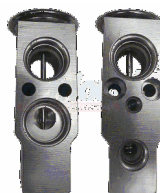

VALVULA EXPANSION MAZDA
CX-7 07

Código: VL6215