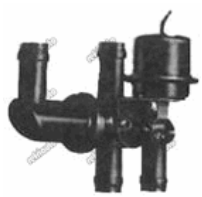

VALVULA DE CALEFACCION
4VIAS

Código: VL3928