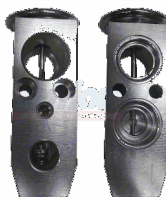

VALVULA SUZUKI GRAND
VITARA 03/05/VITARA
02/04/XL-7 03/06 (DELANTERA)

Código: VL8045