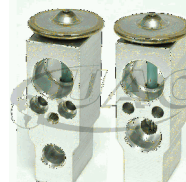

CHEVROLET SILVERADO 1500
2014 GMC SIERRA 1500 2014
V6 4.3L V8 5.3L

Código: VL10494

CHEVROLET SPARK 13/15 L4
1.2L

Código: VL10789

VALVULA DE EXPANSION
CATERPILLAR

Código: VL10852

ACCORD 13/15 CIVIC 12/14
ACURA IXL 13/15

Código: VL10877

SONIC 12/13 ECONRE/TRAX
13/15

Código: VL10881

HIGHLANDER 08/14 SIENNA
11/14

Código: VL10885

VALVULA DE EXPANSION
PETERBILT 337 10/13 340 2010

Código: VL10888

VALVULA EXPANSION
BMW/ASTRA/CORSA/CHEVY