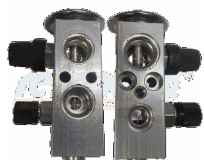

VALVULA P/TRACTO CAMION
CON 2 PORTA SWITCH
HEMBRA

Código: VL5851