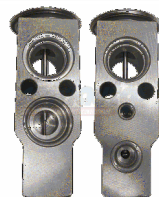

Código: VL8043

DODGE SPRINTER
03/06/EUROVAN
96/03/PORSCHE 911
99/07/MERCEDES-BENZ/VW

Código: VL8044

VALVULA SUZUKI GRAND
VITARA 03/05/VITARA
02/04/XL-7 03/06 (DELANTERA)

Código: VL8045

VALVULA HYUNDAI SANTA FE
07/10