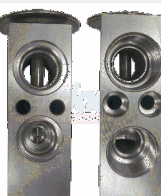

VALVULA EXPANSION
UNIVERSAL 1 1/2T O'RING
INT.

Código: VL3873

EXPANSION M14 X 1.5 12" INT.
MITSUBISHI MONTERO 84/91
(TIPO L)

Código: VL3876

VALVULA EXPANSION
UNIVERSAL O-RING L
P/TOYOTA

Código: VL3877

VALVULA VAN EXPRESS 96
MOTOR L

Código: VL3878

VALVULA EXPANSION BLOCK
CARAVAN/VOYAGER
96/00/DURANGO 04/06
(DELANTERA)

Código: VL3879

VALVULA BLOCK
CARAVAN/VOYAGER 95/98
(TRASERA)

Código: VL3880

VALVULA EXPANSION
CHEVROLET CAMARO
PONTIAC FIREBIRD 93/95

Código: VL3881

VALVULA EXPANSION BLOCK
UNIVERSAL 2 TON.
(CANADIENSE)

Código: VL3882

VALVULA BLOCK CHRYSLER
SHADOW 87/94/SPIRIT 91/93

Código: VL3884

VALVULA DE EXPANSION
RAM CHARGER
81/87/DAKOTA90/93

Código: VL3886