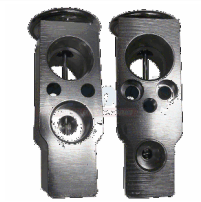

VALVULA MITSUBISHI ENDEAVOR/GALANT 04/07/ECLIPSE 06/12

Código: VL7097