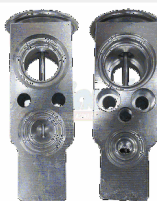

MERCEDEZ BENZ GL SERIES
ML SERIES 09/14

Código: VL10230