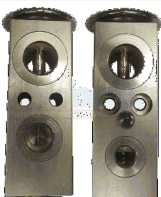

Código: VL5196

VALVULA EXPANSION
CAFE/GUINDA (CIGARRO)

Código: VL5379

VALVULA DE ALTA
P/FORD/GM (TIPO BICI
GRUESA)

Código: VL5591

VALVULA DE EXPANSION
CHRYSLER 300/300M 03/07

Código: VL5613

VALVULA DE EXPANSION
JEEP GRAND CHEROKEE
02/04 (BLOCK)

Código: VL5626

VALVULA DE EXPANSION
DODGE CARAVAN 06/07
(REAR) (BLOCK)

Código: VL5627

VALVULA MITSUBISHI
ECLIPSE 00/05

Código: VL5717

VALVULA DE CALEFACCION
P/CHEVY (3 VIAS)

Código: VL5785

VALVULA P/TRACTO
FREIGHTLINER