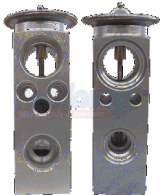

Código: VL5196

VALVULA EXPANSION
CAFE/GUINDA (CIGARRO)

Código: VL5379

VALVULA DE ALTA
P/FORD/GM (TIPO BICI
GRUESA)

Código: VL5591

VALVULA DE EXPANSION
CHRYSLER 300/300M 03/07

Código: VL5613

VALVULA DE EXPANSION
JEEP GRAND CHEROKEE
02/04 (BLOCK)