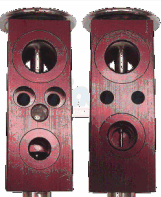

VALVULA P/TRACTO
FREIGHTLINER

Código: VL5843