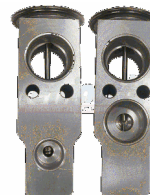

Código: VL7534

REGULADORA
P/COMPRESOR DENSO
7SB16C(VW,SKODA,SAAB,RO
VER,OPEL

Código: VL7539

VALVULA MITSUBISHI MIRAGE
94/02/MONTERO SPORT
00/04/EAGLE SUMMIT 94/96

Código: VL7552

VALVULA CADILLAC SRX
07/09/MAZDA RX-8
04/10/HONDA RIDGELINE 06
(DELANTERA)