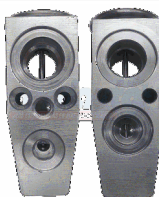

VALVULA JOURNEY 12/14
WRANGLER 12/14 V6 3.6L

Código: VL10248