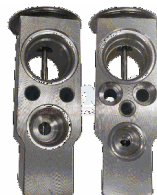

VALVULA VOLVO XC90 05/09

Código: VL8048