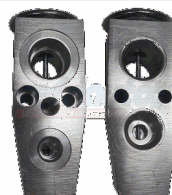

Código: VL7979

LLAVE DE AGUA PARA
CALEFACCION 5/8 X 5/8

Código: VL7981

VALVULA DE AGUA PARA
CALEFACCION 3/4 X 3/4

Código: VL7982

VALVULA DE BLOCK FORD
FOCUS 08/11

Código: VL7998

VALVULA MERCEDEZ-BENZ
C220 94/96/C230 97/00 GM
ASTRA-VECTRA