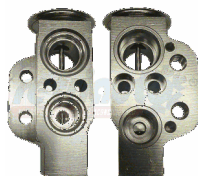

Código: VL5989

VALVULA DE EXPANSION
ASTRO 94/05 (TRASERA)

Código: VL6047

VALVULA DE EXPANSION
HONDA ACCORD
90/93/MIGHTY MAX
89/96/DIAMANTE 92/GALANT

Código: VL6063

VALVULA DE EXPANSION VW
BORA/ GOLF EOS 07/08/GOLF
06/JETTA 05/09/PASSAT 06/08