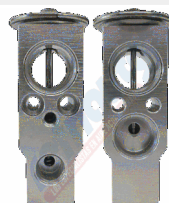

CIVIC 06/15/RAV4
06/12/COROLLA 09/MATRIX
09/10CR-V 07/11/CR-Z
11/13/ACURA RDX 07/12

Código: VL10458