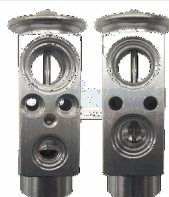

Código: VL10248

VALVULA MAZDA 3 L4 2.5L

Código: VL10250

VALVULA DE EXPANSION
FOCUS 12/14 L4 2.0L

Código: VL10325

HONDA ODYSSEY 11/14 V6
3.5L

Código: VL10333

NISSAN 14/15/QUEST/GT-R
11/15/PATHFINDER/ALTIMA
13/15/370Z 11/14/G37 11/13

Código: VL10345

INTERNATIONAL NAVISTAR
PROSTAR 08/11

Código: VL10352

VALVULA REGULADORA
PASSAT

Código: VL10354

EXPEDITION
97/02/NAVIGATOR 98/02
/WINDSTAR 97/98/CARAVAN
84/85(TRASERA)/QUEST

Código: VL10456

SENTRA L42.0/2.5/ALTIMA
07/12 L4 2.5/V6 3.5/MAXIMA
09/11/QUEST 11/12 V6
3.5/NV1500/NV2500/NV3500