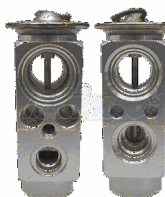

VALVULA DE EXPANSION VW
ROUTAN 09/12

Código: VL9412