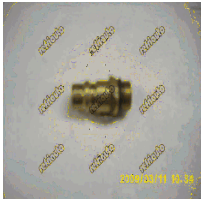

VALVULA BAJA PSI,
VW/CHEROKEE

Código: VL3950