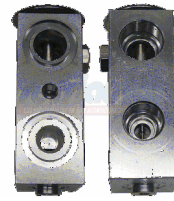

VALVULA EXPANSION FORD
EXPEDITION 04 FRT

Código: VL3841