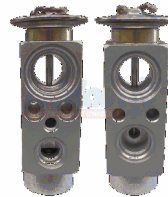

VALVULA BMW 318I/318IS
92/99/318IC 94/97/

Código: VL7532