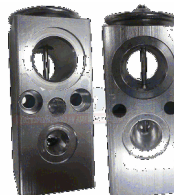

Código: VL3852

VALVULA SUBURBAN MM
TRAS. 00/04

Código: VL3856

VALVULA EXPANSION
VENTURE 03/02 (TRASERA)

Código: VL3857

VALVULA FILTRO WINSTAR
FRISTAR TRASERO(CEDAZO)

Código: VL3858

VALVULA EXPANSION
CHEVROLET VENTURE 02-03
(DELANTERA)

Código: VL3859

VALVULA EXPANSION CHEV
TRACKER 99-03

Código: VL3861

VALVULA EXPANSION
UNIVERSAL 1/2 T ORING INT

Código: VL3863

VALVULA DE EXPANSION
HONDA 2T MFL 1/2

Código: VL3868

VALVULA DE EXPANSION
HONDA 1 1/2 ORING INT.

Código: VL3869

VALVULA UNIVERSAL 1 1/5T
O'RING INT DOBLE CAPILAR

Código: VL3870

VALVULA EXPANSION
UNIVERSAL 1 1/2T O'RING
INT.

Código: VL3871

VALVULA DE EXPANSION
HONDA ACCORD 76/79 /CIVIC
84/87

Código: VL3872