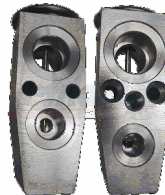

VALVULA DE EXPANSION
CHEVROLET EQUINOX 2010

Código: VL7389