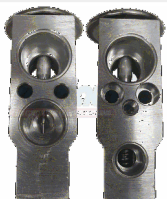

VALVULA MERCEDEZ-BENZ
ML320 98/07/350 03/07/500
02/07/55 AMG 00/03

Código: VL7560

VALVULA ELECTRONICA FIAT
P/COMPRESOR 5SL12C (3
O-RINGS)

Código: VL7579