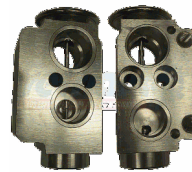

Código: VL6610

VALVULA DE EXPANSION
CHEVROLET TAHOE 09/07
(TRASERA)

Código: VL6613

VALVULA DE EXPANSION
MAZDA TRIBUTE 09/08
(TRASERA)

Código: VL6614

VALVULA DE EXPANSION
TOYOTA PREVIA 97/04
(TRASERA)

Código: VL6615