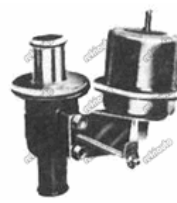

Código: VL3954

VALVULA DE ALIVIO
P/COMPRESOR 3/8-24
(MC-664S)

Código: VL3955

VALVULA DE ALIVIO
P/COMPRESOR M10-1.25

Código: VL3956

VALVULA ACELERACION
NISSAN GSI/GSII

Código: VL3958

VALVULA ACELERACION
NISSAN D21/D22

Código: VL3960

VALVULA EXPANSION DODGE
DURANGO 98/00 (TRASERA)

Código: VL4215

VALVULA CALEFACCION 2
VIAS METAL

Código: VL4318

VALVULA SOLDABLE DE BAJA
R134

Código: VL4320

VALVULA SOLDABLE DE ALTA
R134 FORD

Código: VL4321

VALVULA ELECTRONICA
6SE,7SE

Código: VL4395

VALVULA DE CALEFACCION 2
VIAS

Código: VL4397

VALVULA EXPANSION NISSAN
QUEST 93/98

Código: VL4410

VALVULA EXPANSION NISSAN
PATHFINDER 01