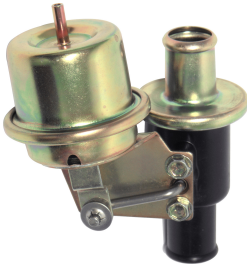

VL3785
P/ GRAND MARQUIS

VL3926
2 VIAS EXPLORER (06-96), RANGER (08-97), MOUNTAINEER (06-97)

VL3928
VALVULA DE CALEFACCION 4VIAS

VL4397

2 VIAS ESCORT (85-81) TOPAZ (85-84)

VL7981

LLAVE DE AGUA PARA CALEFACCION 5/8 X

5/8 F-250 PICK UP (65, F-350 PICK UP (67-65)

VL7982 GMC

VALVULA DE AGUA PARA CALEFACCION

3/4 X 3/4 SUBURBAN (66-63), TRUCK 60-53)