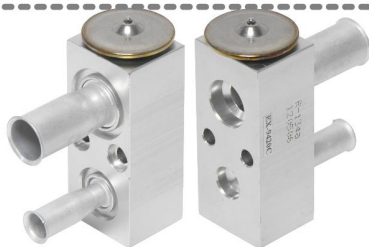

# VÁLVULAS DE EXPANSIÓN TIPO BLOCK CHEVROLET

**VL8580**   
MALIBU 13/14/ CRUZE 11/14/ REGAL 11/15/ SRX  
10/13/ LACROSSE 10/15/ ALLURE 10/ VERANO 12/15

**VL10494** GMC  
SILVERADO 1500 2014 SIERRA  
1500 2014 V6 4.3L V8 5.3L

# VÁLVULAS DE EXPANSIÓN TIPO BLOCK CHRYSLER

**VL3839** DODGE //  
VOYAGER 01/03/ CARAVAN/ TOWN COUNTRY/  
GRAND CARAVAN 01/04 (DELANTERA)

**VL3884**  
SHADOW 87/94/ SPIRIT 91/93

**VL6578**  
TOWN & COUNTRY 08 (TRASERA)

**VL3838**  
NEON 00-01

**VL3879**  
CARAVAN/ VOYAGER 96/00/ DURANGO 04/06 (DELANTERA)

**VL3880**  
CARAVAN/ VOYAGER 95/98 (TRASERA)

**VL3889** CHRYSLER  
STRATUS 95/03/ CIRRUS/ SEBRING 96/00/  
CONCORDE/ INTREPID 93/97 L4 2.4/V6 2.5L.

**VL5627**  
CARAVAN 06/07

**VL6317**  
NITRO 07/08

**VL6470**  
DURANGO 04/06 (TRASERA)

**VL6595**  
SPRINTER (14-07)

**VL11961**  
DURANGO (15-12) V6 3.6L V8 5.7L (TRASERA)

**VÁLVULAS DE EXPANSIÓN  
TIPO BLOCK FORD**